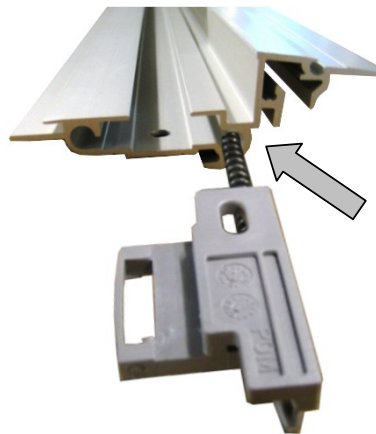

LEFT side of vehicle:
Routing through right (inner) channel.

RIGHT side of vehicle:
Routing through right (outer) channel.

Electrical connection motor Hollandia 400 Classic with serial number until 17710

Change the RED and BLACK wires to the motor.

Do NOT change the connection in case you have a Hollandia 400 DeLuxe!

Service-Kit Antriebskabelsatz (Ersatzteil # 61S4FR6107889).

Zu verwenden für:

- Hollandia 400 Classic mit Seriennummer bis 17710 und
- Hollandia 400 DeLuxe.

Verlegung Antriebskabel

Siehe Abbildungen unten.

- Hollandia 400 Classic mit Seriennummer bis 17710: geänderte Verlegung im Vergleich zum Originalzustand;
- Hollandia 400 DeLuxe: wie im Originalzustand.

LINKE Fahrzeugseite:
Kabelführung im rechten (inneren) Kanal.

RECHTE Fahrzeugseite:
Kabelführung im rechten (äußeren) Kanal.

Elektromotoranschluss Hollandia 400 Classic mit Seriennummer bis 17710

Anschlüsse des ROTEN und des SCHWARZEN Kabels beim Motor miteinander vertauschen.
Beim Hollandia 400 DeLuxe die Anschlüsse nicht ändern!