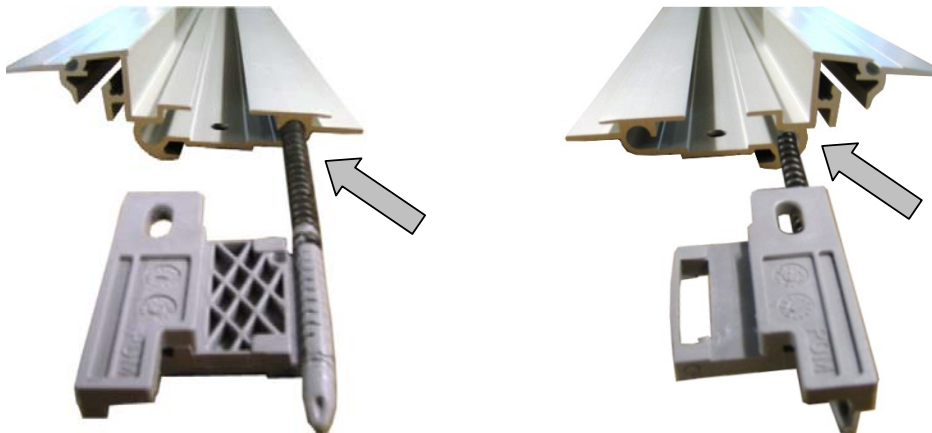

Service kit Drive Cable Set (part # 61S4FR6107889)

To be used for:

- Hollandia 400 Classic with serial number until 17710 and
- Hollandia 400 DeLuxe.

Drive cable routing

See pictures below.

- Hollandia 400 Classic with serial number until 17710: modified routing compared with original;
- Hollandia 400 DeLuxe: same routing as original.

LEFT side of vehicle:
Routing through right (inner) channel.

RIGHT side of vehicle:
Routing through right (outer) channel.

Electrical connection motor Hollandia 400 Classic with serial number until 17710

Verlegung Antriebskabel

Siehe Abbildungen unten.

- Hollandia 400 Classic mit Seriennummer bis 17710: geänderte Verlegung im Vergleich zum Originalzustand;
- Hollandia 400 DeLuxe: wie im Originalzustand.

LINKE Fahrzeugseite:
Kabelführung im rechten (inneren) Kanal.

RECHTE Fahrzeugseite:
Kabelführung im rechten (äußeren) Kanal.

Elektromotoranschluss Hollandia 400 Classic mit Seriennummer bis 17710

Anschlüsse des ROTEN und des SCHWARZEN Kabels beim Motor miteinander vertauschen.
Beim Hollandia 400 DeLuxe die Anschlüsse nicht ändern!