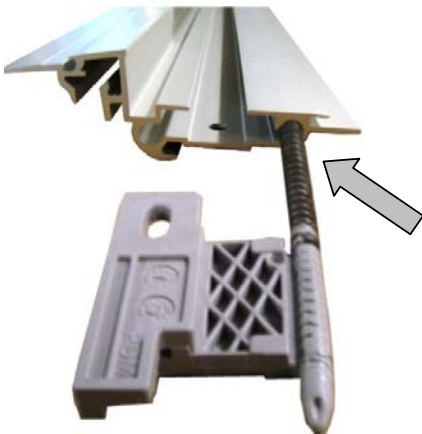

LEFT side of vehicle:
Routing through right (inner) channel.

RIGHT side of vehicle:
Routing through right (outer) channel.

Electrical connection motor Hollandia 400 Classic with serial number until 17710

Change the RED and BLACK wires to the motor.

Do NOT change the connection in case you have a Hollandia 400 DeLuxe!

Service-Kit Antriebskabelsatz (Ersatzteil # 61S4FR6107889).

Zu verwenden für:

- Hollandia 400 Classic mit Seriennummer bis 17710 und
- Hollandia 400 DeLuxe.

Verlegung Antriebskabel

Siehe Abbildungen unten.

- Hollandia 400 Classic mit Seriennummer bis 17710: geänderte Verlegung im Vergleich zum Originalzustand;
- Hollandia 400 DeLuxe: wie im Originalzustand.

LINKE Fahrzeugseite:
Kabelführung im rechten (inneren) Kanal.

RECHTE Fahrzeugseite:
Kabelführung im rechten (äußeren) Kanal.

Elektromotoranschluss Hollandia 400 Classic mit Seriennummer bis 17710

Anschlüsse des ROTEN und des SCHWARZEN Kabels beim Motor miteinander vertauschen.
Beim Hollandia 400 DeLuxe die Anschlüsse nicht ändern!